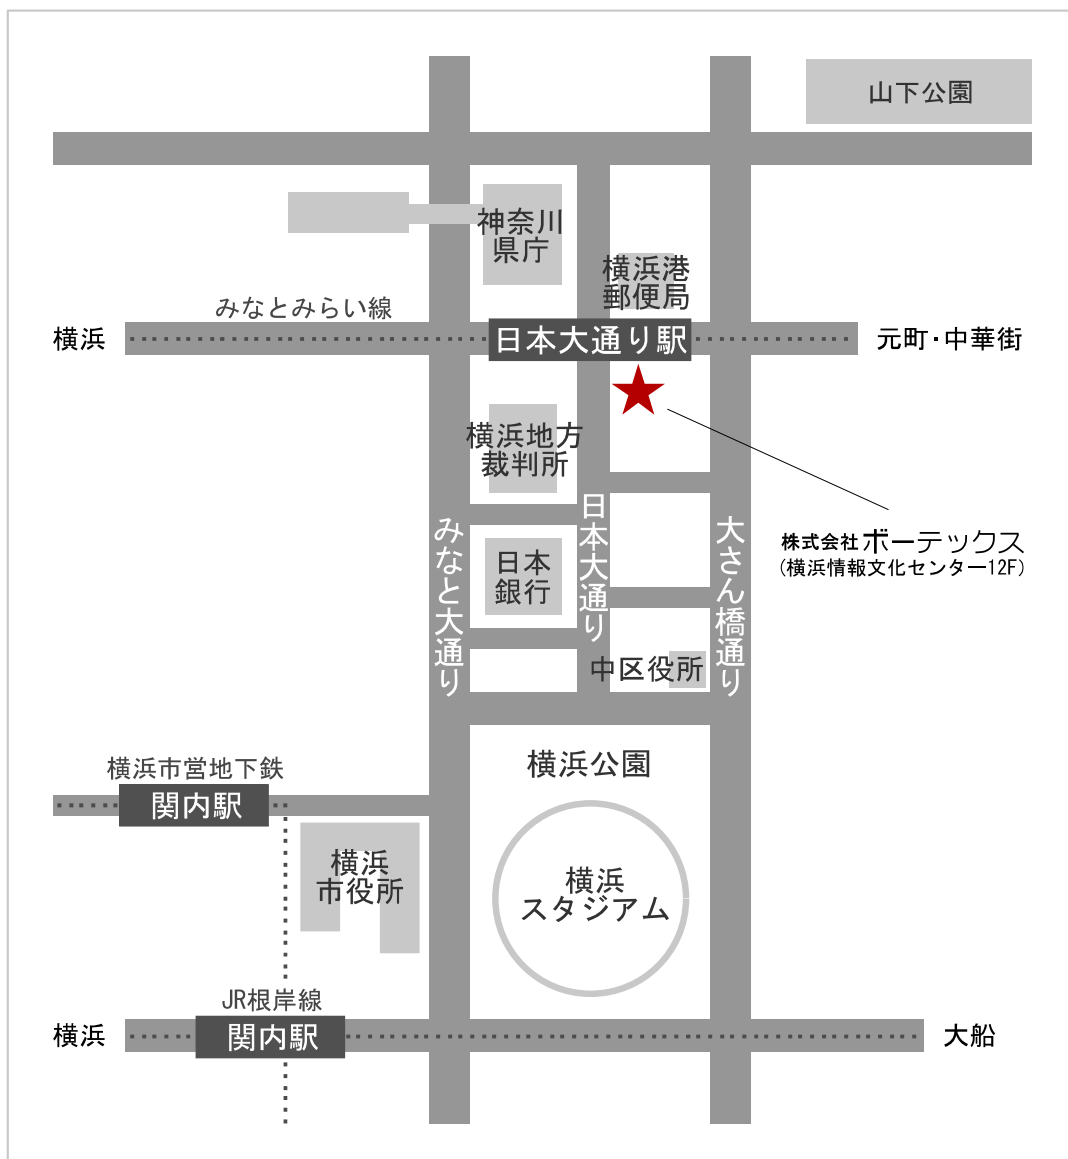

ACCESS MAP

アクセスマップ

株式会社 ポーテックス

〒231-0021 横浜市中区日本大通11番地 横浜情報文化センター12F

TEL : 045-651-6640 (代表)

- | | | | |
|------------|---------|------------------|---------|
| [電車でお越しの方] | みなとみらい線 | 「日本大通り駅」 情文センター口 | より徒歩1分 |
| | JR根岸線 | 「関内駅」 南口 | より徒歩10分 |
| | 横浜市営地下鉄 | 「関内駅」 出口1 | より徒歩10分 |
| [バスでお越しの方] | 横浜市営バス | 「日本大通り駅県庁前」 | より徒歩1分 |